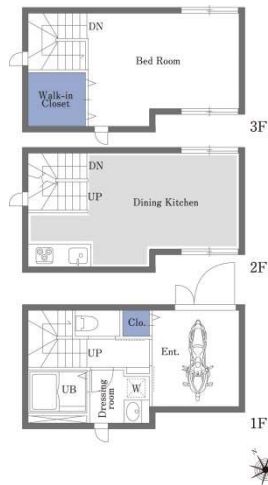

A type

B type

C type

D type

E type

F type

タイプ	種 別	居室面積 (㎡)	居室面積 (坪)
A (5室)	トリプレット	40.80 ㎡	12.34 坪
B (2室)	トリプレット	44.10 ㎡	13.34 坪
C (1室)	トリプレット	62.70 ㎡	18.96 坪
D (1室)	トリプレット	64.89 ㎡	19.62 坪
E (1室)	トリプレット	45.54 ㎡	13.77 坪
F (1室)	メゾネット (ロフト付)	36.68 ㎡	11.09 坪