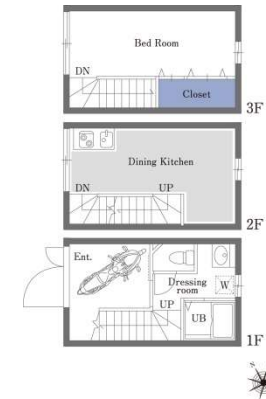

A type

B type

C type

D type

E type

F type

タイプ	種 別	居室面積 (㎡)	居室面積 (坪)
A (5室)	トリプレット	40.80 ㎡	12.34 坪
B (2室)	トリプレット	44.10 ㎡	13.34 坪
C (1室)	トリプレット	62.70 ㎡	18.96 坪
D (1室)	トリプレット	64.89 ㎡	19.62 坪
E (1室)	トリプレット	45.54 ㎡	13.77 坪
F (1室)	メゾネット (ロフト付)	36.68 ㎡	11.09 坪