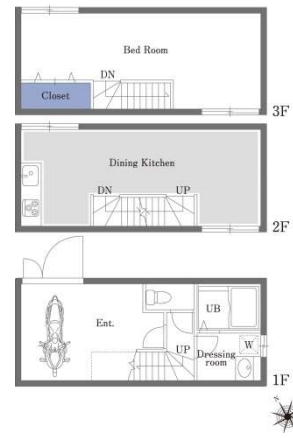

A type

B type

C type

D type

E type

F type

タイプ	種 別	居室面積 (㎡)	居室面積 (坪)
A (5室)	トリプレット	40.80 ㎡	12.34 坪
B (2室)	トリプレット	44.10 ㎡	13.34 坪
C (1室)	トリプレット	62.70 ㎡	18.96 坪
D (1室)	トリプレット	64.89 ㎡	19.62 坪
E (1室)	トリプレット	45.54 ㎡	13.77 坪
F (1室)	メゾネット (ロフト付)	36.68 ㎡	11.09 坪