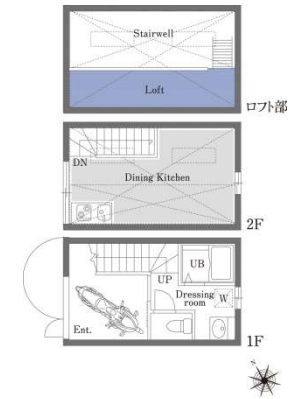

A type

B type

C type

D type

E type

F type

タイプ	種 別	居室面積 (㎡)	居室面積 (坪)
A (5室)	トリプレット	40.80 ㎡	12.34 坪
B (2室)	トリプレット	44.10 ㎡	13.34 坪
C (1室)	トリプレット	62.70 ㎡	18.96 坪
D (1室)	トリプレット	64.89 ㎡	19.62 坪
E (1室)	トリプレット	45.54 ㎡	13.77 坪
F (1室)	メゾネット (ロフト付)	36.68 ㎡	11.09 坪