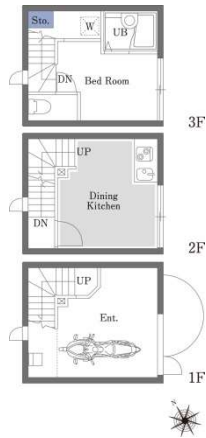

A type

B type

C type

D type

E type

F type

タイプ	種 別	居室面積 (㎡)	居室面積 (坪)
A (5室)	トリプレット	40.80 ㎡	12.34 坪
B (2室)	トリプレット	44.10 ㎡	13.34 坪
C (1室)	トリプレット	62.70 ㎡	18.96 坪
D (1室)	トリプレット	64.89 ㎡	19.62 坪
E (1室)	トリプレット	45.54 ㎡	13.77 坪
F (1室)	メゾネット (ロフト付)	36.68 ㎡	11.09 坪