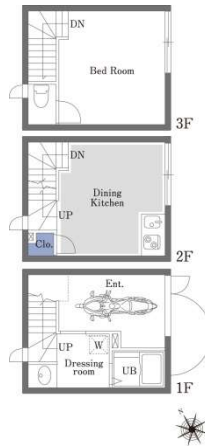

A type

B type

C type

D type

E type

F type

タイプ	種 別	居室面積 (㎡)	居室面積 (坪)
A (5室)	トリプレット	40.80 ㎡	12.34 坪
B (2室)	トリプレット	44.10 ㎡	13.34 坪
C (1室)	トリプレット	62.70 ㎡	18.96 坪
D (1室)	トリプレット	64.89 ㎡	19.62 坪
E (1室)	トリプレット	45.54 ㎡	13.77 坪
F (1室)	メゾネット (ロフト付)	36.68 ㎡	11.09 坪